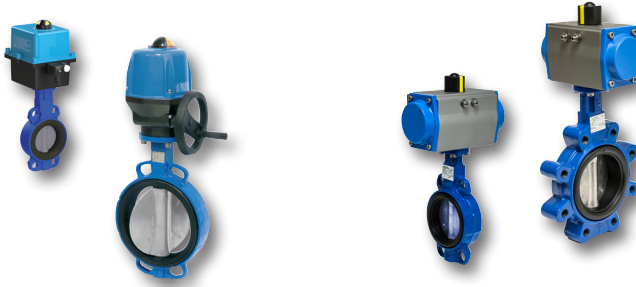

SYLAX

GEMOTORISEERDE OPLOSSINGEN / SOLUTIONS MOTORISÉES