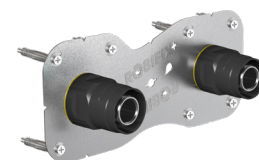

WATTS NEW 2026

EDITIE / ÉDITION 8

Prijzen geldig vanaf 01/07/2026
Prix valables à partir du 01/07/2026

HK-C **HKM-C** **FLOWBOX COOLING POMP GROEP / MODULE HYDRAULIQUE**

Code	Omschrijving Description	Aansluiting Connexion	VE UE	Brutoprijs Tarif
10088551	Flowbox Cooling HK25-C Wilo Para G SC/7	1"	1	€ 760,55
10088549	Flowbox Cooling HKM25-C Wilo Para G SC/7 kvs 6.3	1"	1	€ 975,18

RID **ISOLATIEKOPPELINGEN / RACCORDS ISOLANTS**

Code	Omschrijving Description	Aansluiting Connexion	VE UE	Brutoprijs Tarif
10088724	Isolatiekoppeling RID RVS-RVS 3/4" FF / Raccord isolant RID INOX-INOX 3/4" FF	3/4" FF	1	€ 41,58
10088722	Isolatiekoppeling RID RVS-RVS 3/4" MF / Raccord isolant RID INOX-INOX 3/4" MF	3/4" MF	1	€ 31,39
10088761	Isolatiekoppeling RID Messing-RVS 3/4" FF / Raccord isolant RID Laiton-INOX 3/4" FF	3/4" FF	1	€ 40,78
10088767	Isolatiekoppeling RID Messing-RVS 3/4" MF / Raccord isolant RID Laiton-INOX 3/4" MF	3/4" MF	1	€ 30,80

Beschikbaar van 1/2" FF tot en met 2" FF.
Disponible de 1/2" FF à 2" FF.

ROBIFIX+ **BEVESTIGINGSSET VOOR TAPKRANEN / KIT DE FIXATION DE ROBINETTERIE**

Code	Omschrijving Description	Aansluiting Connexion	VE UE	Brutoprijs Tarif
2392463	Robifix+ MC 150-16mm - 3/4"	16 - 3/4"	1	€ 79,19